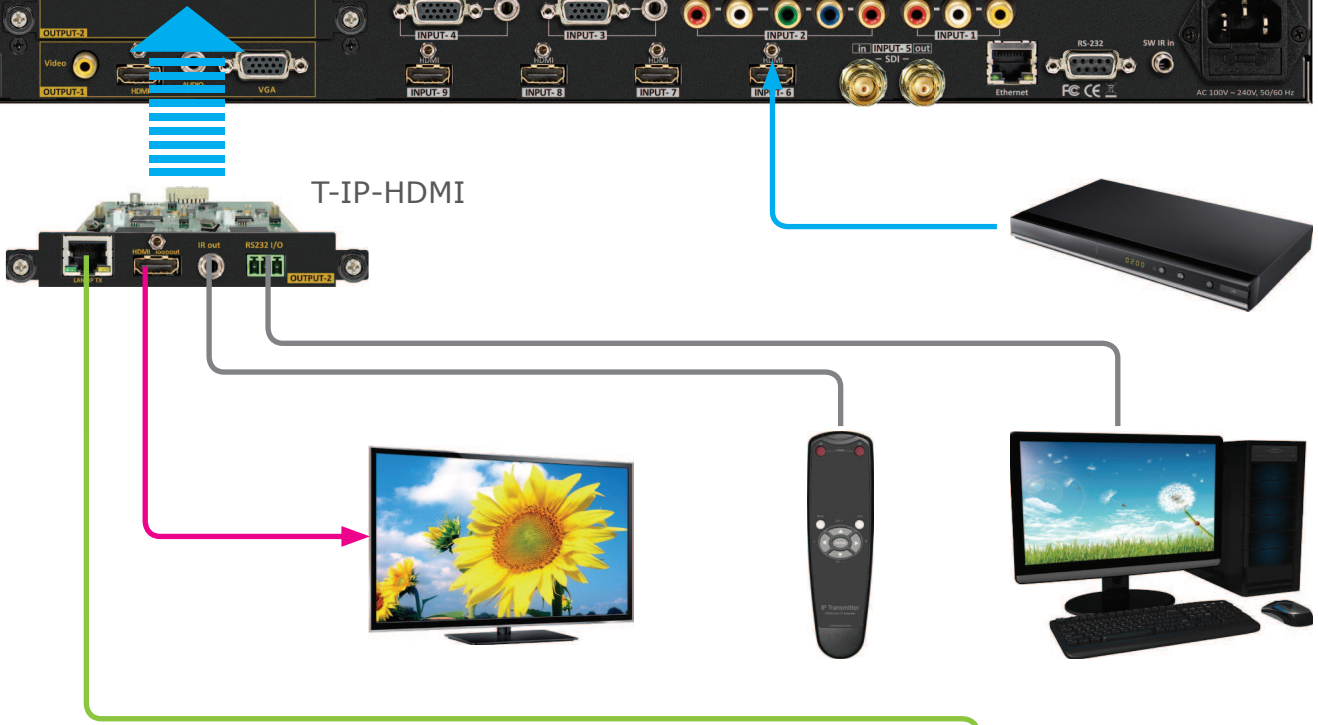

Modular Type

01

T-HDMI-A

Output : 1x HDMI, 1x S/PDIF, 1x Stereo Audio

T-HDMI-VGA-A

Output : 1x HDMI, 1x VGA/Audio, 1x Composite Video

T-HDBT

Output : 1x HDBaseT
Control : IR (in/out), RS-232 (Tx)

T-IP-HDMI

Output : 1x IP Extender, Tx(100M), 1x HDMI Loopout
Control : IR (out), RS-232 (Tx)

T-DP-A

Output : 1x Display Port, 1x S/PDIF, 1x Stereo Audio

T-FIBER

Output : 1x Fiber

T-SDI-A

Input : 1x Audio
Output : 1x SDI

T-COAX-BNC

Output : 1x Coax (BNC)

T-COAX-F-A

Input : 1x Audio, 1x Coax (F)
Output : 1x Coax (F)

T-COAX-BNC-HDMI-A

Output : 1x Coax (BNC), 1x Audio, 1x HDMI Loopout
Control : IR (out), RS-232 (Tx)

Method :

SB-3855

01

SB-6314

SB-6800R

SB-6800R

SB-6800R

SB-6800R