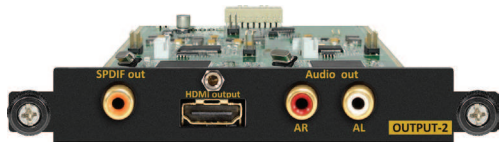

Modular Type

01

T-HDMI-A

Output : 1x HDMI, 1x S/PDIF, 1x Stereo Audio

T-HDMI-VGA-A

Output : 1x HDMI, 1x VGA/Audio, 1x Composite Video

T-HDBT

Output : 1x HDBaseT
Control : IR (in/out), RS-232 (Tx)

T-IP-HDMI

Output : 1x IP Extender, Tx(100M), 1x HDMI Loopout
Control : IR (out), RS-232 (Tx)

T-DP-A

Output : 1x Display Port, 1x S/PDIF, 1x Stereo Audio

T-FIBER

Output : 1x Fiber

T-SDI-A

Input : 1x Audio
Output : 1x SDI

T-COAX-BNC

Output : 1x Coax (BNC)

T-COAX-F-A

Input : 1x Audio, 1x Coax (F)
Output : 1x Coax (F)

T-COAX-BNC-HDMI-A

Output : 1x Coax (BNC), 1x Audio, 1x HDMI Loopout
Control : IR (out), RS-232 (Tx)

Method :

SB-3855