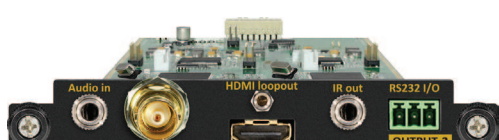

Modular Type

01

T-HDMI-A

Output : 1x HDMI, 1x S/PDIF, 1x Stereo Audio

T-HDMI-VGA-A

Output : 1x HDMI, 1x VGA/Audio, 1x Composite Video

T-HDBT

Output : 1x HDBaseT
Control : IR (in/out), RS-232 (Tx)

T-IP-HDMI

Output : 1x IP Extender, Tx(100M), 1x HDMI Loopout
Control : IR (out), RS-232 (Tx)

T-DP-A

Output : 1x Display Port, 1x S/PDIF, 1x Stereo Audio

T-FIBER

Output : 1x Fiber

T-SDI-A

Input : 1x Audio
Output : 1x SDI

T-COAX-BNC

Output : 1x Coax (BNC)

T-COAX-F-A

Input : 1x Audio, 1x Coax (F)
Output : 1x Coax (F)

T-COAX-BNC-HDMI-A

Output : 1x Coax (BNC), 1x Audio, 1x HDMI Loopout
Control : IR (out), RS-232 (Tx)

Method :

SB-3855