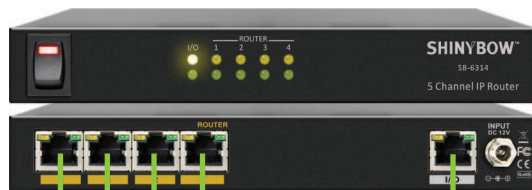

SB-6314

SB-6800R

SB-6800R

SB-6800R

SB-6800R