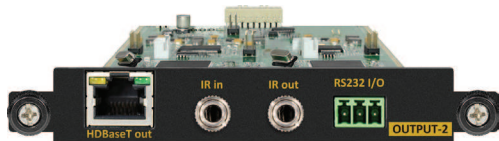

Modular Type

01

T-HDMI-A

Output : 1x HDMI, 1x S/PDIF, 1x Stereo Audio

T-HDMI-VGA-A

Output : 1x HDMI, 1x VGA/Audio, 1x Composite Video

T-HDBT

Output : 1x HDBaseT
Control : IR (in/out), RS-232 (Tx)

T-IP-HDMI

Output : 1x IP Extender, Tx(100M), 1x HDMI Loopout
Control : IR (out), RS-232 (Tx)

T-DP-A

Output : 1x Display Port, 1x S/PDIF, 1x Stereo Audio

T-FIBER

Output : 1x Fiber

T-SDI-A

Input : 1x Audio
Output : 1x SDI

T-COAX-BNC

Output : 1x Coax (BNC)

T-COAX-F-A

Input : 1x Audio, 1x Coax (F)
Output : 1x Coax (F)

T-COAX-BNC-HDMI-A

Output : 1x Coax (BNC), 1x Audio, 1x HDMI Loopout
Control : IR (out), RS-232 (Tx)

Method :

SB-3855